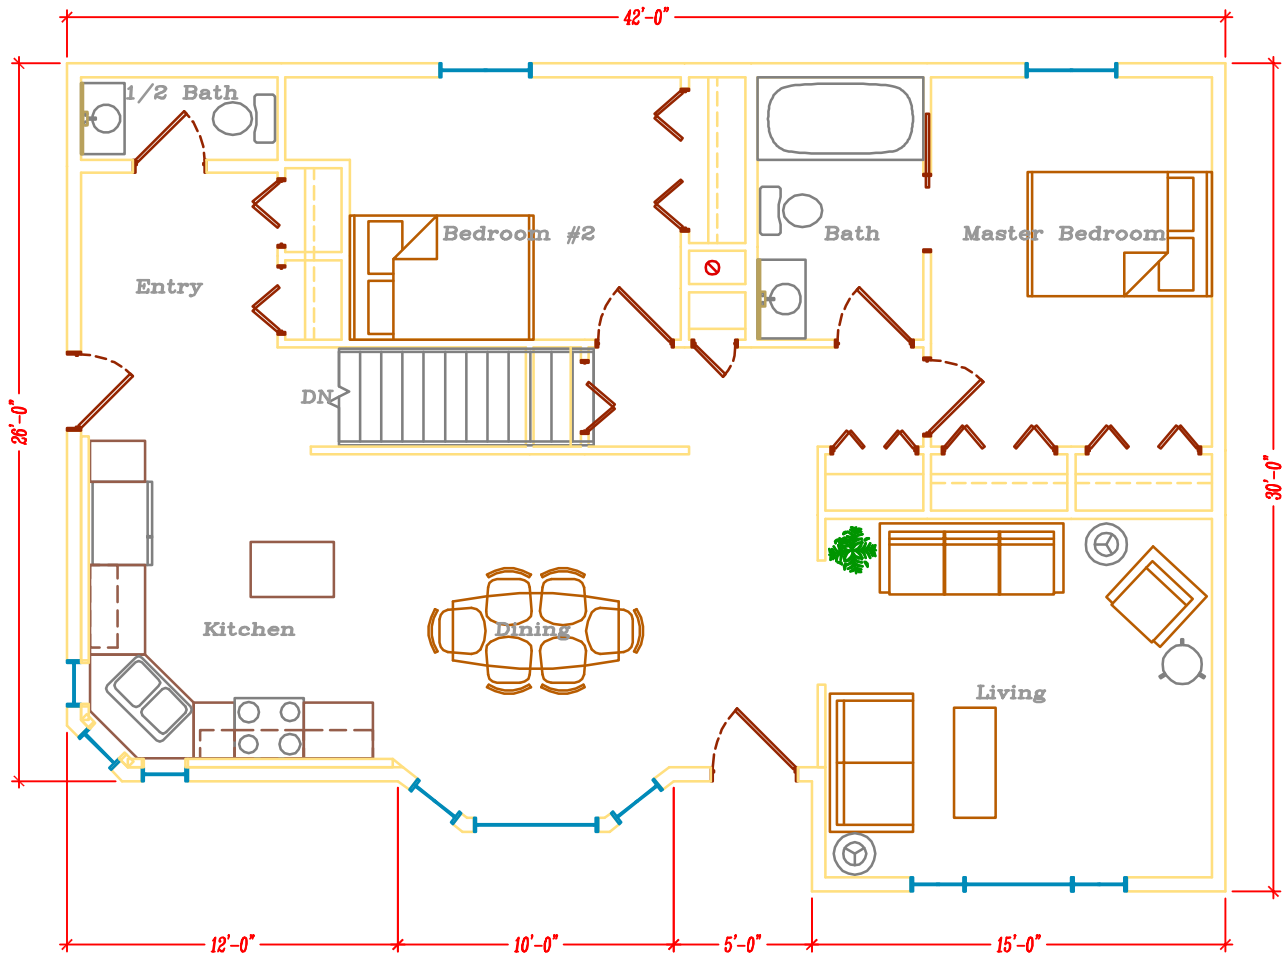

E1 Front Elevation  
N.T.S.

P1 Prelim Floor Plan  
1164 sq.ft.